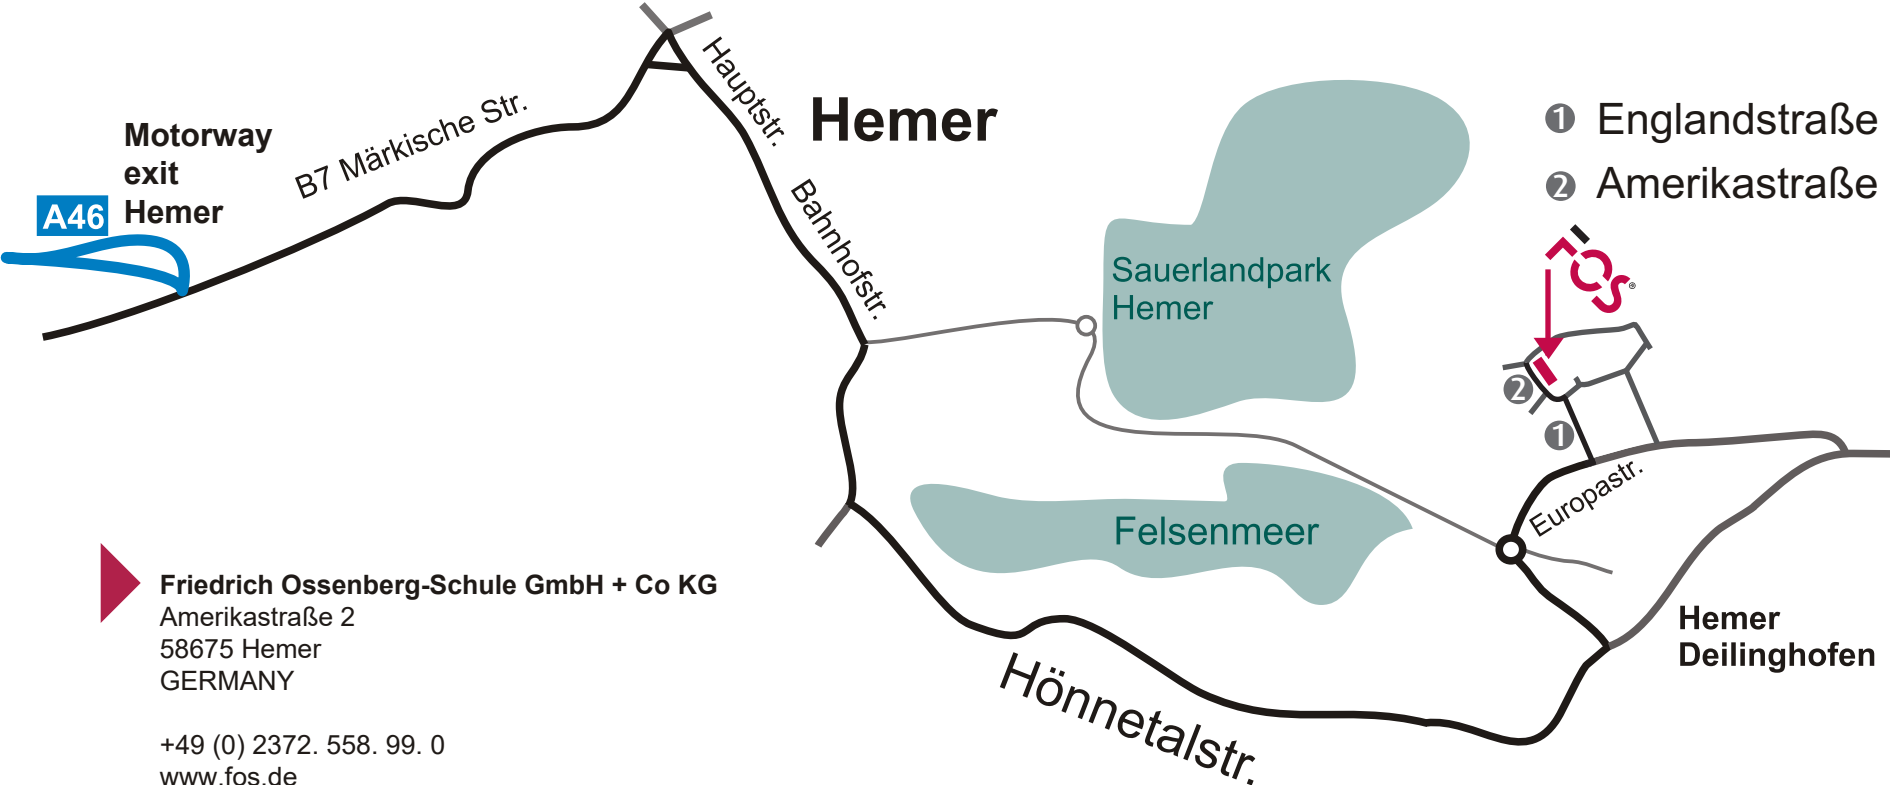

Route directions

 **Friedrich Ossenberg-Schule GmbH + Co KG**
Amerikastraße 2
58675 Hemer
GERMANY

+49 (0) 2372. 558. 99. 0
www.fos.de
info@fos.de